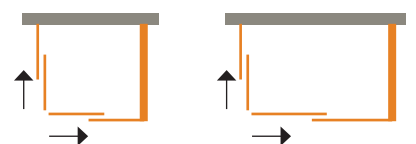

PARETE FISSA
PER ABBINAMENTI A 3 LATI
FIXED PANEL FOR 3 SIDES
COMBINATION

code	misura cm dimensions cm	estensibilità cm extensibility cm
100-ATPF-C70	70	68-70
100-ATPF-C80	80	78-80
100-ATPF-C90	90	88-90