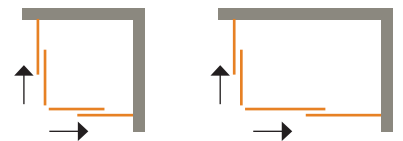

**CARATTERISTICHE/ FEATURES**

- **Apertura ad ante scorrevoli/ Sliding doors opening**
- **8 cuscinetti a sfera per ogni porta scorrevole (4 superiori e 4 inferiori)**  
*8 ball bearings for each sliding door (4 upper and 4 lower)*
- **Sistema di sgancio rapido grazie ai cuscinetti inferiori con pulsante**  
*Quick release system thanks to the lower bearings with button*
- **Profili regolabili in diminuzione di cm 2 (es. lato da 90 può avere regolazione da 88 a 90)**  
*Extensible profiles: you have 2cm available to decrease the size: for example the 90cm you can make adjustment from 88 to 90*
- **Chiusura magnetica/Magnetic closure**
- **Doppio pomello interno-esterno doccia /Double knob indoor-outdoor**
- **Doppia guarnizione verticale /Double vertical seal**

**BOX DOCCIA A 2 LATI**  
**2 SIDES COMBINATION**

code	misura cm dimensions cm	estensibilità cm extensibility cm
100-ATB2-C70	70x70	68-70
100-ATB2-C7090	70x90	68-70/88-90
100-ATB2-C80	80x80	78-80
100-ATB2-C90	80x80	88-90